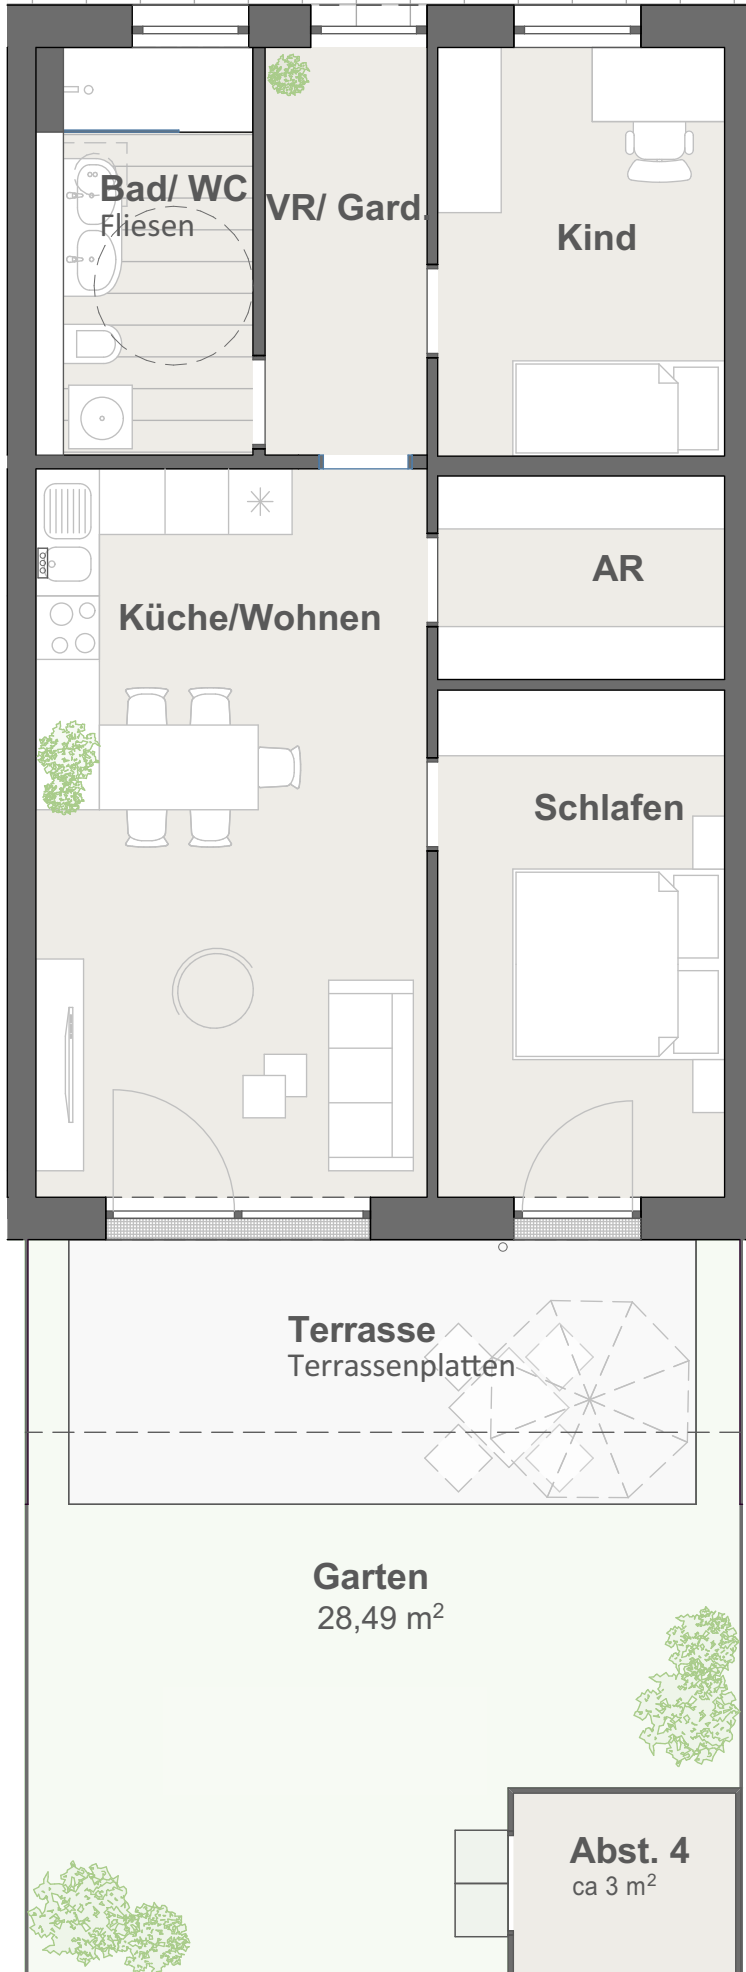

Top 0-4

HABICHTPARK
LENGAU H3

TOP 0-4
3-ZIMMER

Wohnfläche ca. 66,85 m²
Terrasse ca. 14,81 m²
Garten ca. 28,32 m²
Abstellraum ca. 3 m²