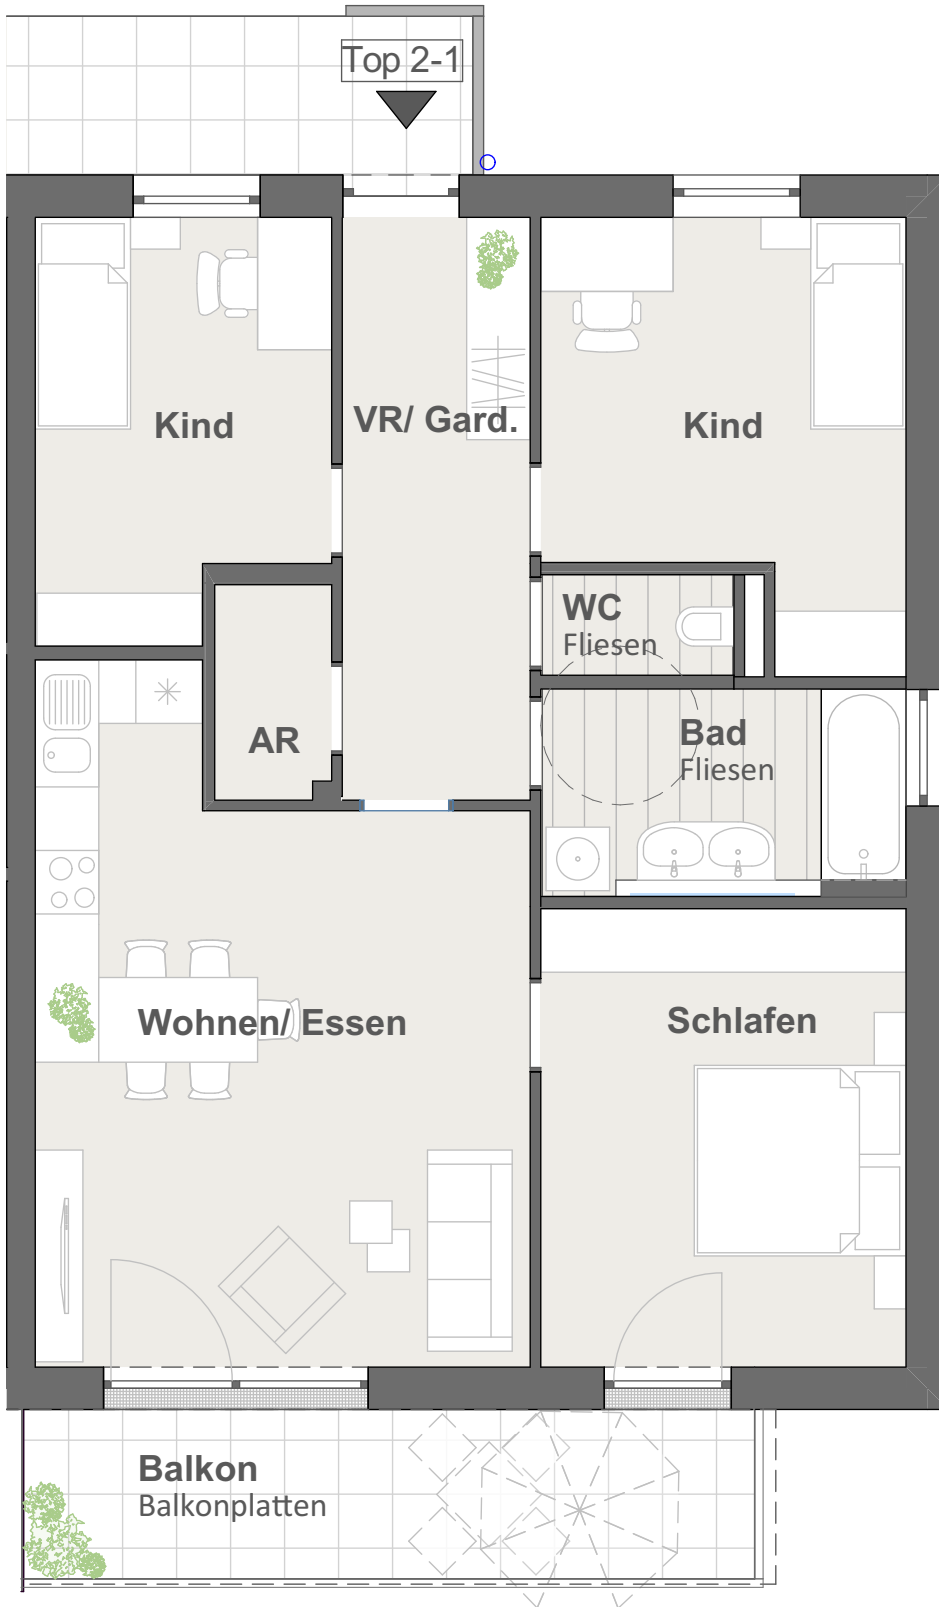

HABICHTPARK  
LENGAU H3

TOP 2-1  
4-ZIMMER

Wohnfläche ca. 84,80 m<sup>2</sup>  
Balkon ca. 11,05 m<sup>2</sup>  
Abstellraum ca. 3 m<sup>2</sup>