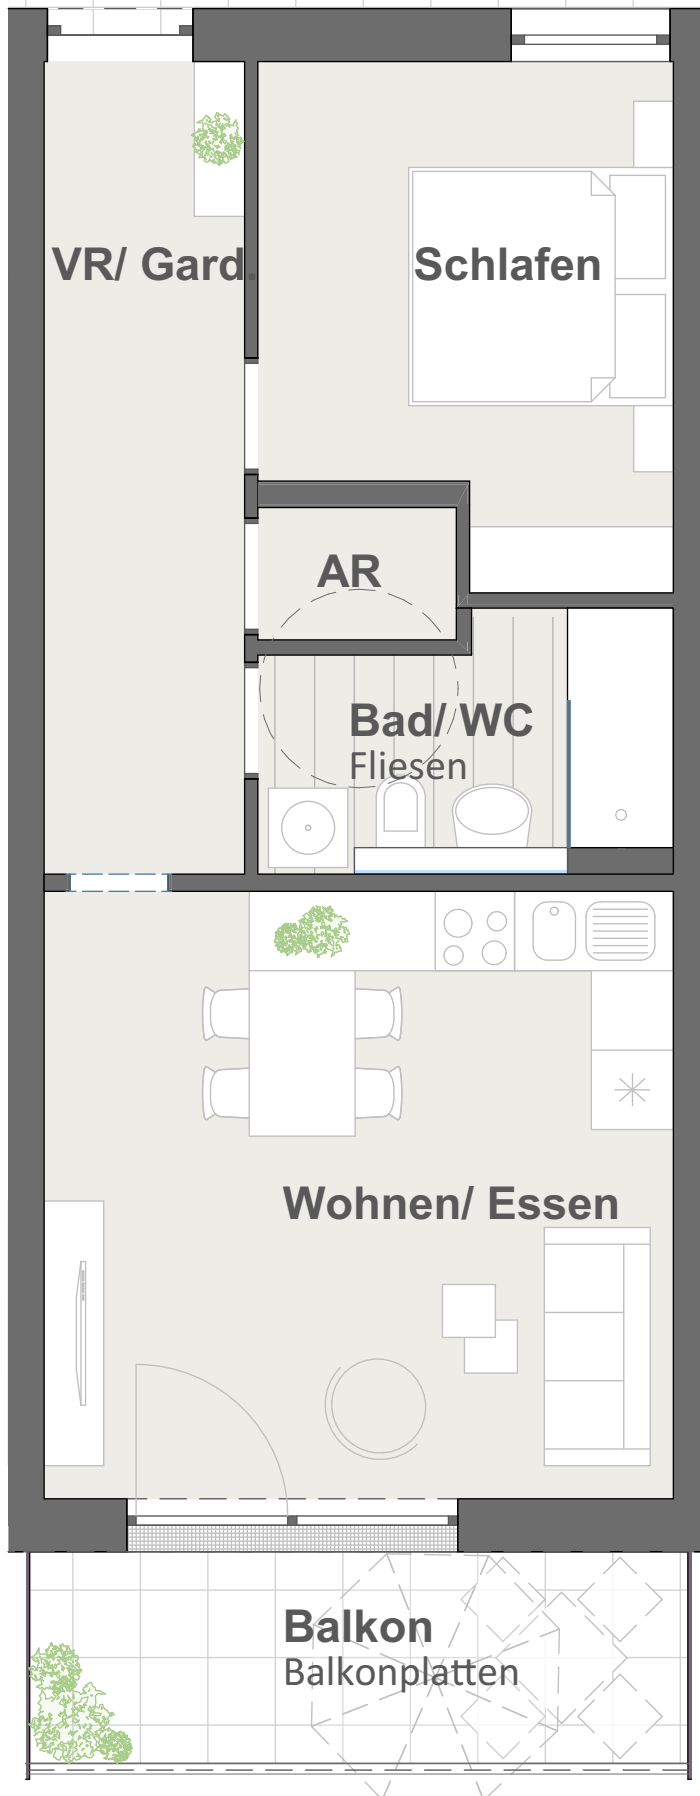

Top 2-2

TOP 2-2  
2-ZIMMER

Wohnfläche ca. 49,15 m<sup>2</sup>  
Balkon ca. 7,96 m<sup>2</sup>  
Abstellraum ca. 3 m<sup>2</sup>