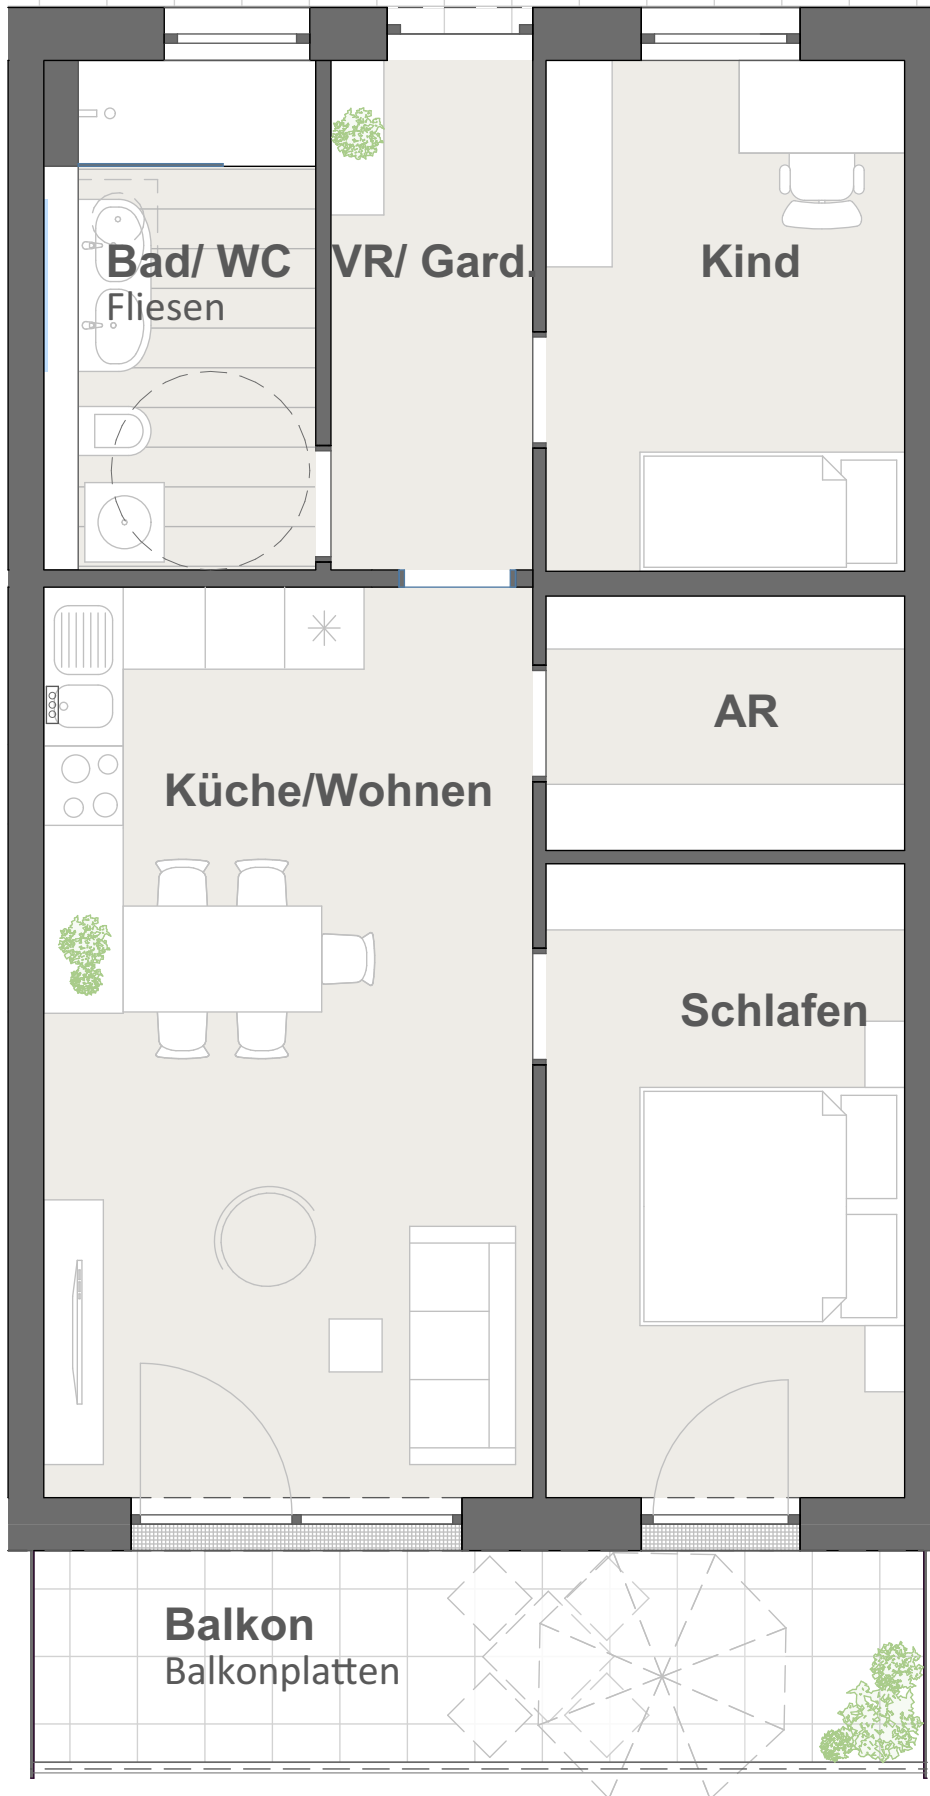

HABICHTPARK
LENGAU H3

Top 2-4

TOP 2-4
3-ZIMMER

Wohnfläche ca. 66,85 m²
Balkon ca. 10,76 m²
Abstellraum ca. 3 m²

0 1 2 3m